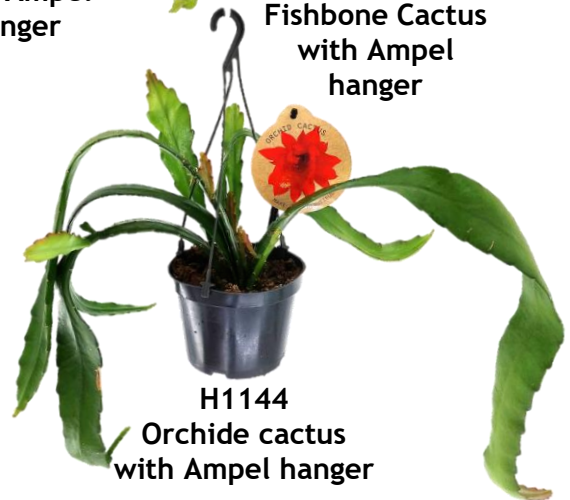

# Hanging Plants

**H1981**  
**Monstera Minima**  
 with Ampel  
 hanger

**H1980**  
**Monstera Adansonii**  
 with Ampel  
 hanger

**H1983**  
**Philodendron Mayoi**  
 with Ampel  
 hanger

**H1982**  
**Monstera 'Peru'**  
 with Ampel  
 hanger

**H1145**  
**Fishbone Cactus**  
 with Ampel  
 hanger

**H1148**  
**Hurricane Cactus**  
 with Ampel hanger

**H1144**  
**Orchide cactus**  
 with Ampel hanger

Standard EAN: Monstera Minima, Adansonii, Phil. Mayoi: 5708869 728213  
 Fishbone: 5708870 329775 Red orchid: 5708870 329751 Hurricane: 5708870 329409