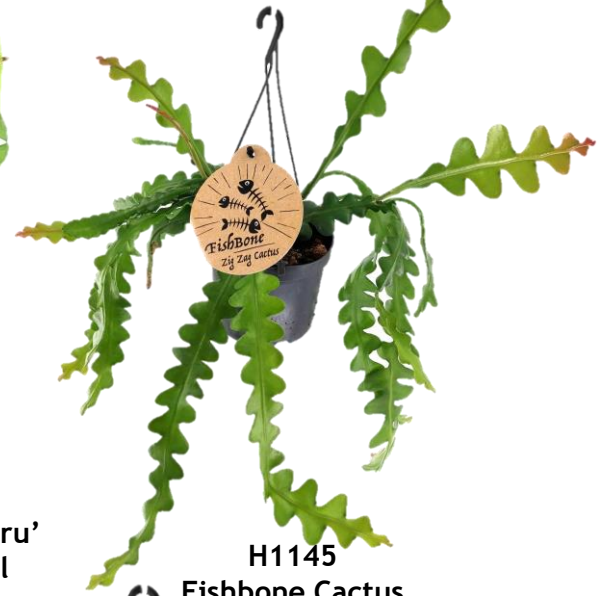

# Hanging Plants

**H1981**  
**Monstera Minima**  
 with Ampel  
 hanger

**H1980**  
**Monstera Adansonii**  
 with Ampel  
 hanger

**H1983**  
**Philodendron Mayoi**  
 with Ampel  
 hanger

**H1982**  
**Monstera 'Peru'**  
 with Ampel  
 hanger

**H1145**  
**Fishbone Cactus**  
 with Ampel  
 hanger

**H1148**  
**Hurricane Cactus**  
 with Ampel hanger

**H1144**  
**Orchide cactus**  
 with Ampel hanger

Standard EAN: Monstera Minima, Adansonii, Phil. Mayoi: 5708869 728213  
 Fishbone: 5708870 329775 Red orchid: 5708870 329751 Hurricane: 5708870 329409