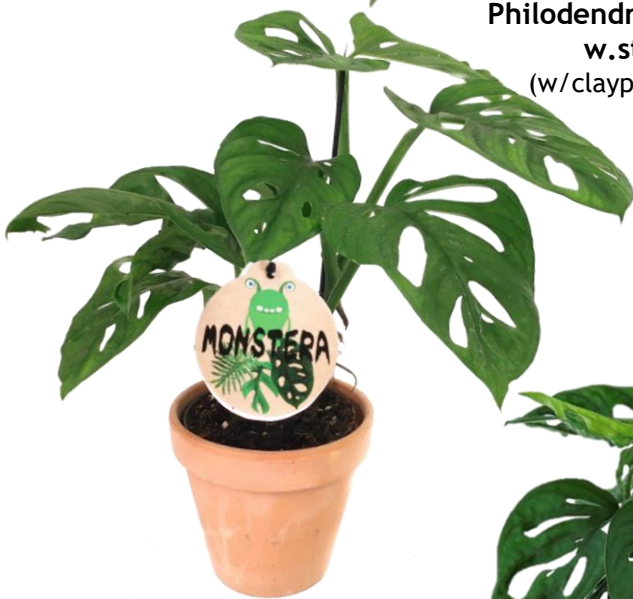

# Monstera

**H828**  
**Monstera Mix**  
(w/claypot H829)

**H1838**  
**Philodendron Minima Compact**  
(w/claypot H1839)

**H830**  
**Philodendron Minima w.stick**  
(w/claypot H831)

**H832**  
**Monstera Obliqua**  
(w/claypot H833)

**H1852**  
**Monstera Obliqua Compact**  
(w/claypot H1853)

**H834**  
**Monstera Deliciosa**  
(w/claypot H835)

Standard EAN Monstera: 5708869 728282